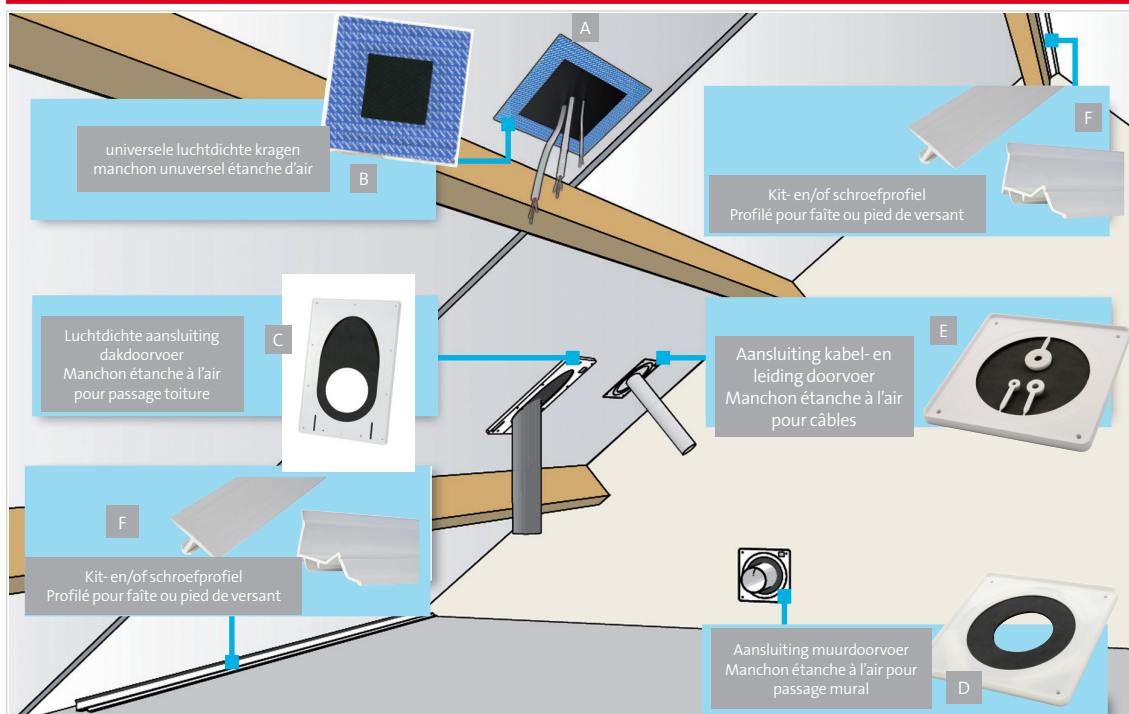

Datasheet

Luchtdichte aansluitingen Raccordements étanches

TECHNISCHE GEGEVENS

- Toepassing afdichting om buizen en kabels, wordt rechtstreeks op een dampremmende laag aangebracht
- Materie plaat: PP
dichting: EPDM

DONNEES TECHNIQUES

- Application étanchéité rapide et durable des conduits et câbles traversant les pare-vapeur
- Matière plaque: PP
joint: EPDM

Foto Photo	Omschrijving Description	Toepassing Application	Helling Pente	Artikelnummer Numéro d'article	Afmetingen (BxH) Dimensions (LxH)
	luchtdichte aansluiting 100-131 manchon étanche 100-131	dakdoorvoer passage toiture	0-55°	188290	360 x 230
	luchtdichte aansluiting 150-186 manchon étanche 150-186	dakdoorvoer passage toiture	0-55°	188291	425 x 250
	luchtdichte aansluiting 100-131 manchon étanche 100-131	muurdoorvoer passage mural	-	188294	200 x 200
	luchtdichte aansluiting kabels manchon étanche câbles	kabel & leiding câble	0-55°	188295	200 x 200

Datasheet

Luchtdichte aansluitingen: universele buis- & kabelkraag
Raccordements étanches: universel conduit & câble

TECHNISCHE GEGEVENS

■ Toepassing	afdichting om buizen en kabels, wordt rechtstreeks op een dampremmende laag aangebracht
■ Materie	flexibel EPDM + laag acrylaatlijm
■ Dikte	lijm: 330 - 350my
■ Grammage	lijm: 260g/m ²
■ Hechttingswaarde	lijm: 30 N/25mm
■ Temperatuurbereik	lijm: -40°C tot +100°C EPDM: -45°C tot 130°C
■ Hardheid	EPDM: 67° shore A
■ Treksterkte	9.4MPa
■ Scheursterkte	55 KN/m
■ Reksterkte	430%
■ Dampdiffusie	Sd = 60 m (Z-waarde = 303)

DONNEES TECHNIQUES

■ Application	étanchéité rapide et durable des conduits et câbles traversant les pare-vapeur
■ Matière	EPDM flexible + adhésif acrylique
■ Epaisseur	adhésif: 330 - 350my
■ Grammage	adhésif: 260g/m ²
■ Force de pelage	adhésif: 30 N/25mm
■ Résistance thermique	adhésif: -40°C à +100°C EPDM: -45°C à 130°C
■ Dureté	EPDM: 67° shore A
■ Résistance traction	9.4MPa
■ Résistance déchirement	55 KN/m
■ Allongement à la rupture	430%
■ Résistance à la diffusion de vapeur	Sd = 60 m (valeur Z = 303)