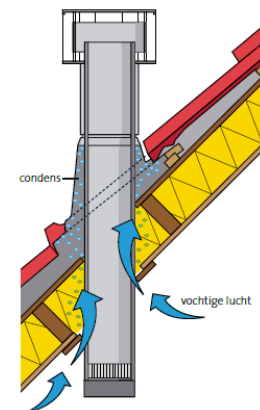

Datasheet

Luchtdichte aansluitingen Raccordements étanches

TECHNISCHE GEGEVENS

- Toepassing afdichting om buizen en kabels, wordt rechtstreeks op een dampremmende laag aangebracht
- Materie plaat: PP
dichting: EPDM

DONNEES TECHNIQUES

- Application étanchéité rapide et durable des conduits et câbles traversant les pare-vapeur
- Matière plaque: PP
joint: EPDM

Foto Photo	Omschrijving Description	Toepassing Application	Helling Pente	Artikelnummer Numéro d'article	Afmetingen (BxH) Dimensions (LxH)
	luchtdichte aansluiting 100-131 manchon étanche 100-131	dakdoorvoer passage toiture	0-55°	188290	360 x 230
	luchtdichte aansluiting 150-186 manchon étanche 150-186	dakdoorvoer passage toiture	0-55°	188291	425 x 250
	luchtdichte aansluiting 100-131 manchon étanche 100-131	muurdoorvoer passage mural	-	188294	200 x 200
	luchtdichte aansluiting kabels manchon étanche câbles	kabel & leiding câble	0-55°	188295	200 x 200

Datasheet

Luchtdichte aansluitingen: universele buis- & kabelkraag
Raccordements étanches: universel conduit & câble

TECHNISCHE GEGEVENS

■ Toepassing	afdichting om buizen en kabels, wordt rechtstreeks op een dampremmende laag aangebracht
■ Materie	flexibel EPDM + laag acrylaatlijm
■ Dikte	lijm: 330 - 350my
■ Grammage	lijm: 260g/m ²
■ Hechttingswaarde	lijm: 30 N/25mm
■ Temperatuurbereik	lijm: -40°C tot +100°C EPDM: -45°C tot 130°C
■ Hardheid	EPDM: 67° shore A
■ Treksterkte	9.4MPa
■ Scheursterkte	55 KN/m
■ Reksterkte	430%
■ Dampdiffusie	Sd = 60 m (Z-waarde = 303)

DONNEES TECHNIQUES

■ Application	étanchéité rapide et durable des conduits et câbles traversant les pare-vapeur
■ Matière	EPDM flexible + adhésif acrylique
■ Epaisseur	adhésif: 330 - 350my
■ Grammage	adhésif: 260g/m ²
■ Force de pelage	adhésif: 30 N/25mm
■ Résistance thermique	adhésif: -40°C à +100°C EPDM: -45°C à 130°C
■ Dureté	EPDM: 67° shore A
■ Résistance traction	9.4MPa
■ Résistance déchirement	55 KN/m
■ Allongement à la rupture	430%
■ Résistance à la diffusion de vapeur	Sd = 60 m (valeur Z = 303)