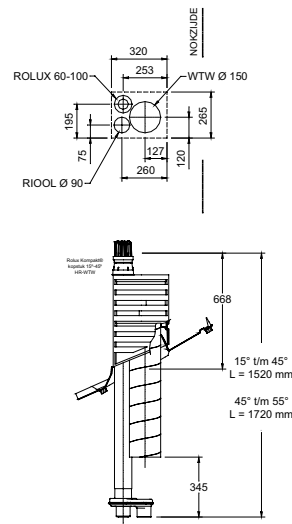

## TECHNISCHE GEGEVENS

- Toepassing dakdoorvoer met 4 geïntegreerde functies rookgasafvoer/luchttoevoer mechanische ventilatie geïsoleerd leidingsysteem rioolontspanning (optioneel)
- Rookgasafvoer PP120
- Luchttoevoer Kunststof
- Brandstof condensatieketels op gas en stookolie
- Temperatuur 120°C
- Diameter rookgasafvoer 60/100 - adapter 80/80 inclusief WTW aansluiting 150 + verloop 125 voor mechanische ventilatie rioolontluchting 90 (optioneel)
- Kleur grijs
- Dakhelling 0-55°
- Indekdeel hellend dak: universeel met Ubiflex slab  
plat dak: plakplaat + adapter