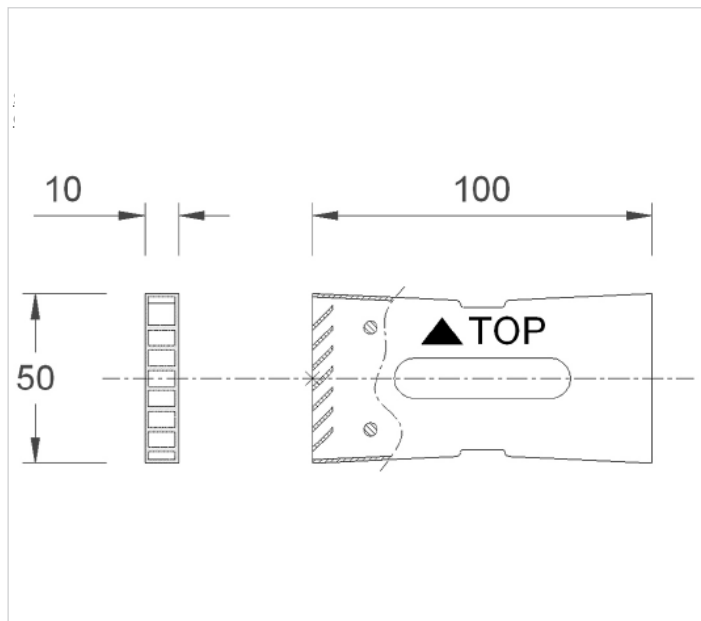

Datasheet

Vloer- & gevelventilatie: stootvoegventilatierooster

Ventilation du vide ventilé et de façade: grille pour joints

TECHNISCHE GEGEVENS

1. Toepassing ventileren van de spouw
   - Materie PP
   - Afmeting zie tekening
   - Kleur zwart of grijs
   - Bemerking vervangt de open stootvoegen
     weerhoudt muizen en kleine ongedierte
     inregenen niet mogelijk
     pijl aan zijkant geeft de bovenkant aan
2. 1 stootvoeg per meter, onder- en bovenaan de gevelmuur alsook boven ramen en deuren

ARTIKELNUMMER

- 291171 stootvoegventilatierooster grijs
- 291172 stootvoegventilatierooster zwart

DONNEES TECHNIQUES

1. Application ventilation des vides
   - Matière PP
   - Dimension voir dessin
   - Couleur noir ou gris
   - Remarque remplace les joints ouverts
     retient les souris et la vermine
     résiste l'infiltration d'eau
     marquage avec flèche du côté supérieur
2. 1 grille par mètre en bas et en haut de la façade et au dessous des fenêtres et portes

NUMERO D'ARTICLE

- 291171 grille pour joints gris
- 291172 grille pour joints noir