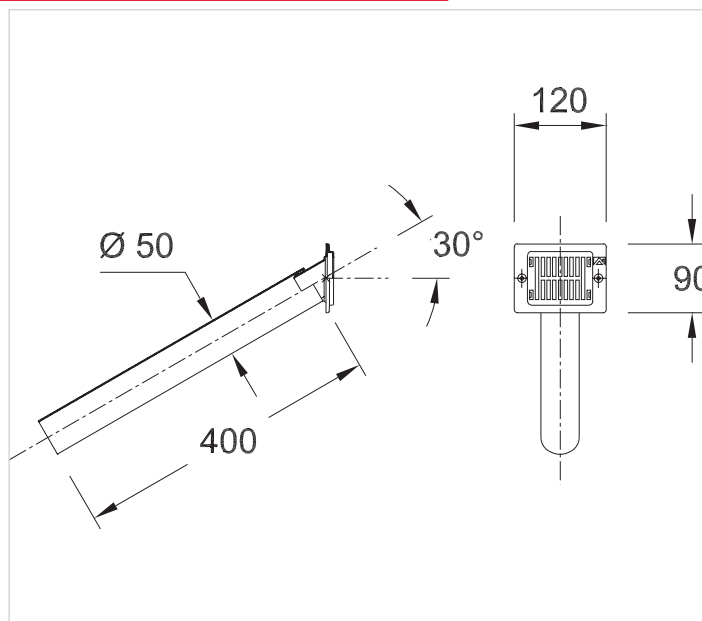

Datasheet

Vloer- & gevelventilatie: Renovatiekoker

Ventilation du vide ventilé et de façade: conduit de renovation

TECHNISCHE GEGEVENS

■ Toepassing	ventilatie van kruipruimten in bestaande gebouwen
■ Materie	rooster: PP verlengstuk: PP
■ Afmeting	zie tekening
■ Luchtdoorlaat	12cm²
■ Kleur	zwart
■ Accessoires	rooster
■ Bemering	1 koker per 3m² vloeroppervlakte bij voorkeur plaatsen in tegenoverliggende muren

ARTIKELNUMMER

■ 291228	complete koker zwart
■ 291242	los muurrooster

DONNEES TECHNIQUES

■ Application	ventilation du vide technique dans des batiments existents
■ Matière	conduit: PP grille: PP
■ Dimension	voir dessin
■ Passage d'air	12cm²
■ Couleur	noir
■ Accessoires	grille
■ Remarque	1 gaine par 3m² de superficie de préférence dans les murs opposés

NUMERO D'ARTICLE

■ 291228	conduit complet noir
■ 291242	grille murale