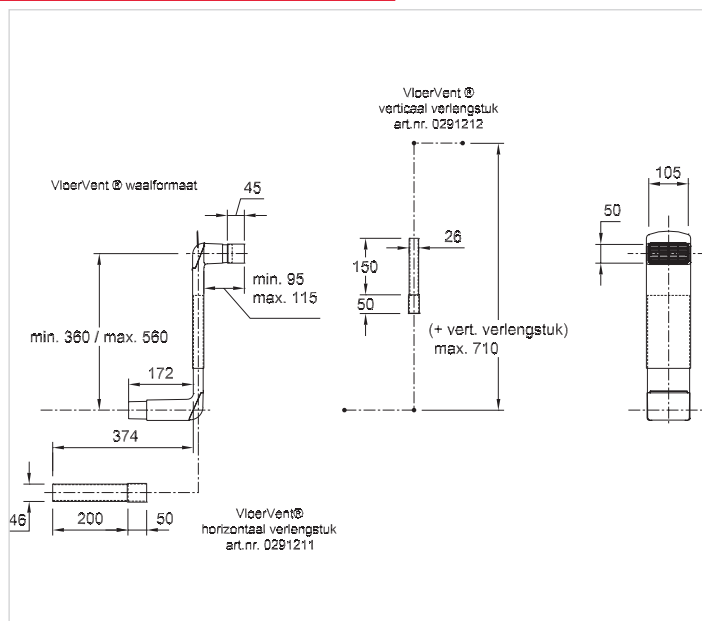

## TECHNISCHE GEGEVENS

■ Toepassing	ventilatie van kruipruimten
■ Materie	koker: PP rooster: PP of ALU verlengstuk: PP
■ Afmeting	zie tekening
■ Luchtdoorlaat	24cm <sup>2</sup> - capaciteit bij drukverschil van 1Pa > 1.5l/s
■ Kleur	zwart, steenrood of grijs
■ Accessoires	rooster, horizontale of verticale verlengstukken
■ Bemerking	1 koker per 6m <sup>2</sup> vloeroppervlakte bij voorkeur plaatsen in tegenoverliggende muren