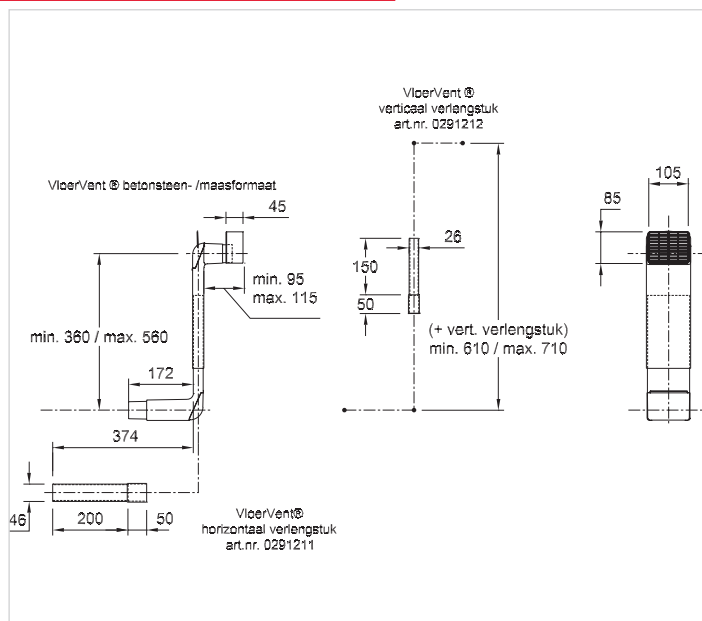

Datasheet

Vloer- & gevelventilatie: Vloervent Maasformaat

Ventilation du vide ventilé et de façade: Vloervent Meuse

ubbink

TECHNISCHE GEGEVENS

- Toepassing ventilatie van kruipruimten
- Materie koker: PP
  rooster: PP
  verlengstuk: PP
- Afmeting zie tekening
- Luchtdoorlaat 24cm² - capaciteit bij drukverschil van 1Pa > 1.5l/s
- Kleur grijs
- Accessoires rooster, horizontale of verticale verlengstukken
- Bemerking 1 koker per 6m² vloeroppervlakte bij voorkeur plaatsen in tegenoverliggende muren

ARTIKELNUMMER

- 291160 complete koker grijs rooster

DONNEES TECHNIQUES

- Application ventilation du vide technique
- Matière conduit: PP
  grille: PP
  rallonge: PP
- Dimension voir dessin
- Passage d'air 24cm² - capacité avec différence de pression de 1Pa > 1.5l/s
- Couleur gris
- Accessoires grilles, rallonges horizontale ou verticale
- Remarque 1 gaine par 6m² de superficie de préférence dans les murs opposés

NUMERO D'ARTICLE

- 291160 conduit complet grille gris