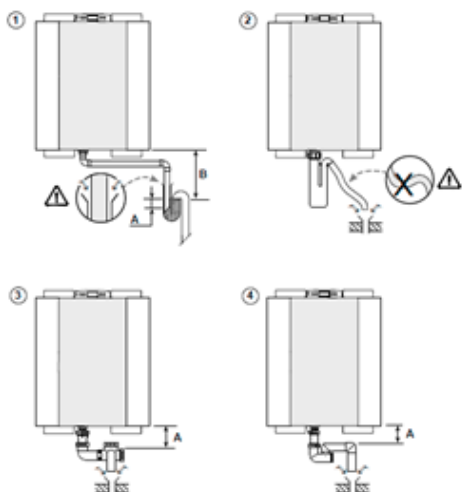

Notice d'installation

ubblink

Build smart.

**sifon (NL) / Siphon (DE) / siphon (GB) / siphon (FR)
sifone (IT) / syfon (PL) / sifon (DK) / sifon (LT)**

1 A ≥ 60 mm
B ≥ A

1 A ≥ 60 mm
B ≥ A

61400-4A

Référence client