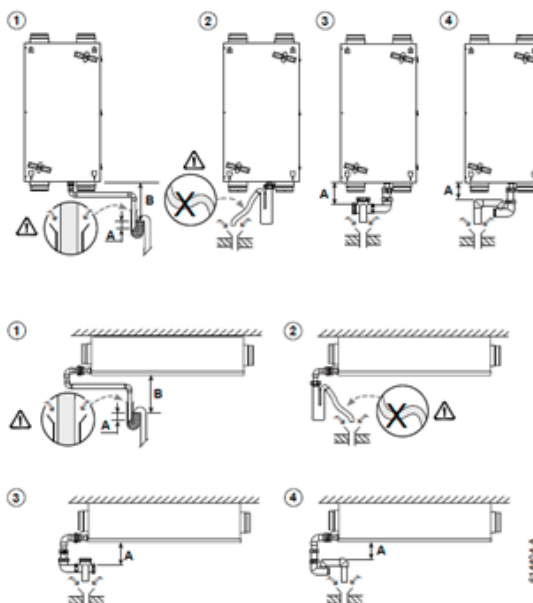

Notice d'installation

ubblink

Build smart.

**sifon (NL) / Siphon (DE) / siphon (GB) / siphon (FR)
sifone (IT) / syfon (PL) / sifon (DK) / sifon (LT)**

1 A ≥ 60 mm
B ≥ A

1 A ≥ 60 mm
B ≥ A

61400-4A

Référence client