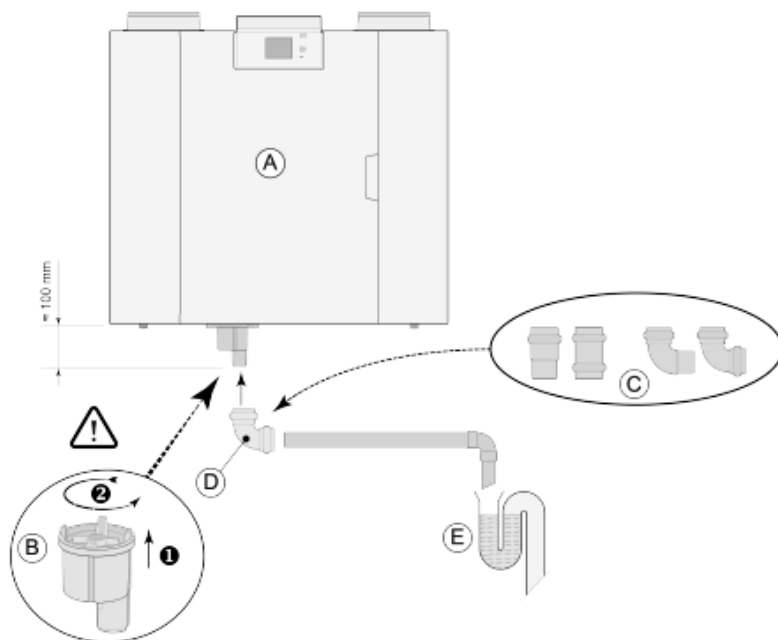

Notice d'installation

ubblink

Build smart.

**sifon (NL) / Siphon (DE) / siphon (GB) / siphon (FR)
sifone (IT) / syfon (PL) / sifon (DK) / sifon (LT)**

1 A ≥ 60 mm
B ≥ A

1 A ≥ 60 mm
B ≥ A

61400-4A

Référence client